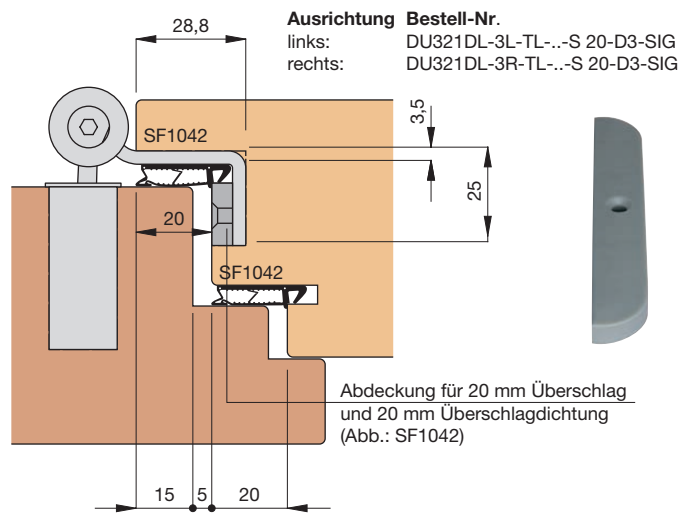

20 mm Überschlag - Überschlagdichtung 10 mm - 20-D2

20 mm Überschlag - Überschlagdichtung 20 mm - 20-D3

20 mm Überschlag - Überschlagdichtung 10 mm - 20-D2

20 mm Überschlag - Überschlagdichtung 10 mm - 20-D2 - kombiniert mit Distanzplatte DPL-DUP-03

Einbaumaße sind profilabhängig!

Duplex 321

mit Kunststoff-Abdeckungen für 20 mm Überschlag

original **ANUBA**

20 mm Überschlag - Überschlagdichtung 12 mm - 20-D4

20 mm Überschlag - Überschlagdichtung 12 mm - 20-D4

20 mm Überschlag - Überschlagdichtung 12 mm - 20-D4 - kombiniert mit Distanzplatte DPL-DUP-03

Einbaumaße sind profilabhängig!