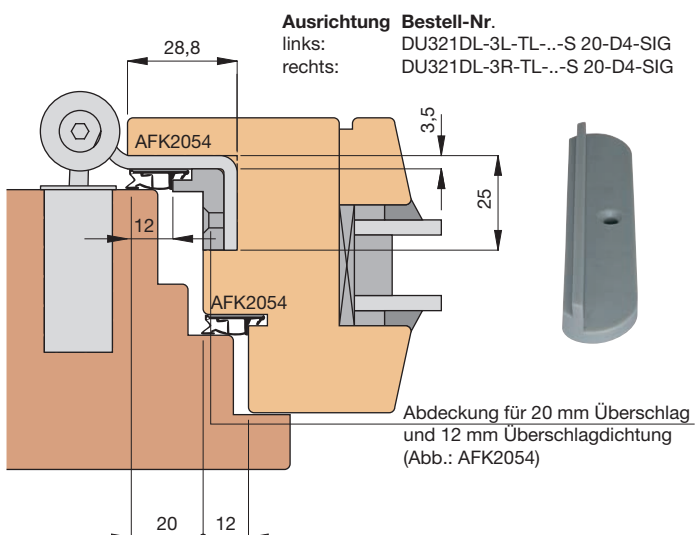

20 mm Überschlag - Überschlagdichtung 10 mm - 20-D2

20 mm Überschlag - Überschlagdichtung 20 mm - 20-D3

20 mm Überschlag - Überschlagdichtung 10 mm - 20-D2

20 mm Überschlag - Überschlagdichtung 10 mm - 20-D2 - kombiniert mit Distanzplatte DPL-DUP-03

Einbaumaße sind profilabhängig!

Duplex 321

mit Kunststoff-Abdeckungen für 20 mm Überschlag

original **ANUBA**

20 mm Überschlag - Überschlagdichtung 12 mm - 20-D4

20 mm Überschlag - Überschlagdichtung 12 mm - 20-D4

20 mm Überschlag - Überschlagdichtung 12 mm - 20-D4 - kombiniert mit Distanzplatte DPL-DUP-03

Einbaumaße sind profilabhängig!