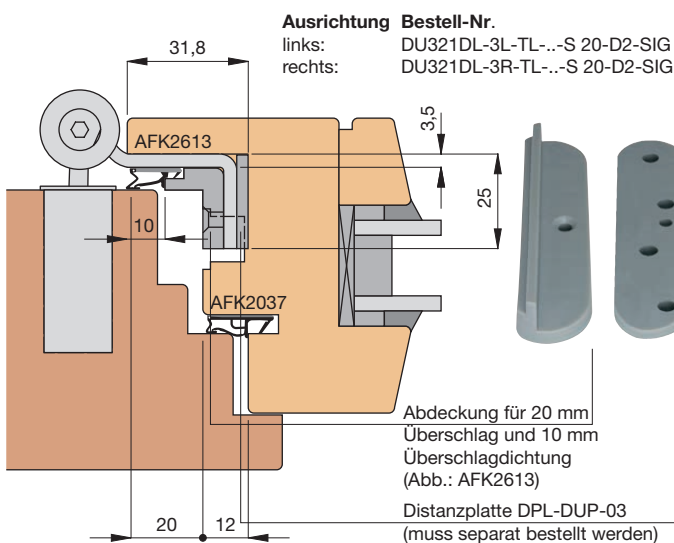

20 mm Überschlag - Überschlagdichtung 10 mm - 20-D2

20 mm Überschlag - Überschlagdichtung 20 mm - 20-D3

20 mm Überschlag - Überschlagdichtung 10 mm - 20-D2

20 mm Überschlag - Überschlagdichtung 10 mm - 20-D2 - kombiniert mit Distanzplatte DPL-DUP-03

Einbaumaße sind profilabhängig!

Duplex 321

mit Kunststoff-Abdeckungen für 20 mm Überschlag

original **ANUBA**

20 mm Überschlag - Überschlagdichtung 12 mm - 20-D4

20 mm Überschlag - Überschlagdichtung 12 mm - 20-D4

20 mm Überschlag - Überschlagdichtung 12 mm - 20-D4 - kombiniert mit Distanzplatte DPL-DUP-03

Einbaumaße sind profilabhängig!