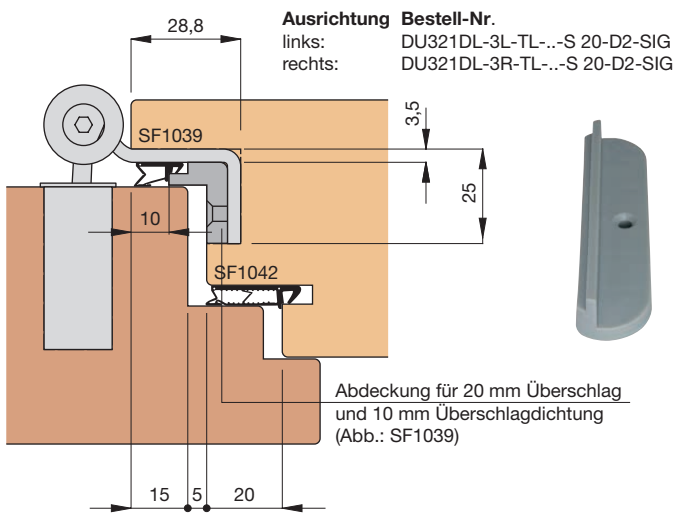

20 mm Überschlag - Überschlagdichtung 10 mm - 20-D2

20 mm Überschlag - Überschlagdichtung 20 mm - 20-D3

20 mm Überschlag - Überschlagdichtung 10 mm - 20-D2

20 mm Überschlag - Überschlagdichtung 10 mm - 20-D2 - kombiniert mit Distanzplatte DPL-DUP-03

Einbaumaße sind profilabhängig!

Duplex 321

mit Kunststoff-Abdeckungen für 20 mm Überschlag

original **ANUBA**

20 mm Überschlag - Überschlagdichtung 12 mm - 20-D4

20 mm Überschlag - Überschlagdichtung 12 mm - 20-D4

20 mm Überschlag - Überschlagdichtung 12 mm - 20-D4 - kombiniert mit Distanzplatte DPL-DUP-03

Einbaumaße sind profilabhängig!