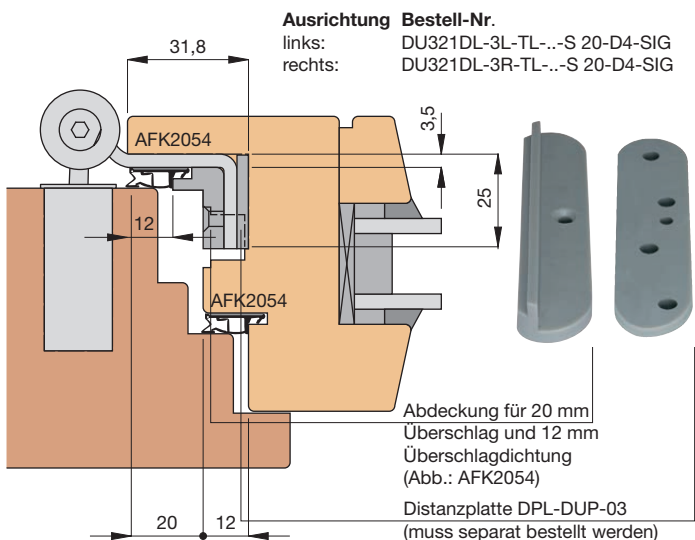

20 mm Überschlag - Überschlagdichtung 10 mm - 20-D2

20 mm Überschlag - Überschlagdichtung 20 mm - 20-D3

20 mm Überschlag - Überschlagdichtung 10 mm - 20-D2

20 mm Überschlag - Überschlagdichtung 10 mm - 20-D2 - kombiniert mit Distanzplatte DPL-DUP-03

Einbaumaße sind profilabhängig!

Duplex 321

mit Kunststoff-Abdeckungen für 20 mm Überschlag

original **ANUBA**

20 mm Überschlag - Überschlagdichtung 12 mm - 20-D4

20 mm Überschlag - Überschlagdichtung 12 mm - 20-D4

20 mm Überschlag - Überschlagdichtung 12 mm - 20-D4 - kombiniert mit Distanzplatte DPL-DUP-03

Einbaumaße sind profilabhängig!