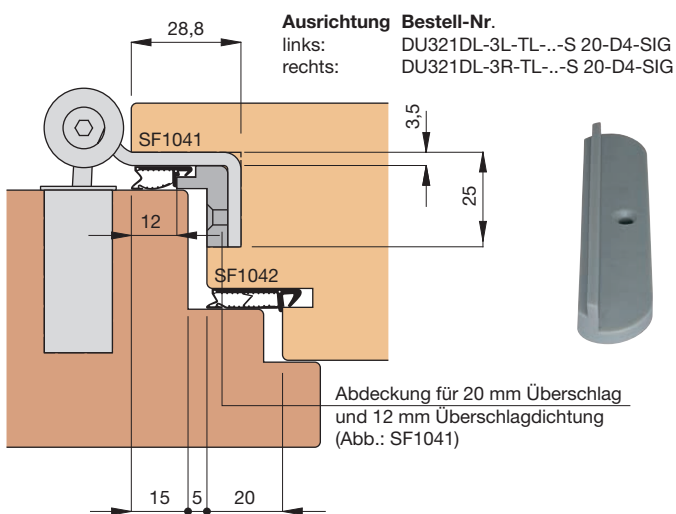

20 mm Überschlag - Überschlagdichtung 10 mm - 20-D2

20 mm Überschlag - Überschlagdichtung 20 mm - 20-D3

20 mm Überschlag - Überschlagdichtung 10 mm - 20-D2

20 mm Überschlag - Überschlagdichtung 10 mm - 20-D2 - kombiniert mit Distanzplatte DPL-DUP-03

Einbaumaße sind profilabhängig!

Duplex 321

mit Kunststoff-Abdeckungen für 20 mm Überschlag

original **ANUBA**

20 mm Überschlag - Überschlagdichtung 12 mm - 20-D4

20 mm Überschlag - Überschlagdichtung 12 mm - 20-D4

20 mm Überschlag - Überschlagdichtung 12 mm - 20-D4 - kombiniert mit Distanzplatte DPL-DUP-03

Einbaumaße sind profilabhängig!