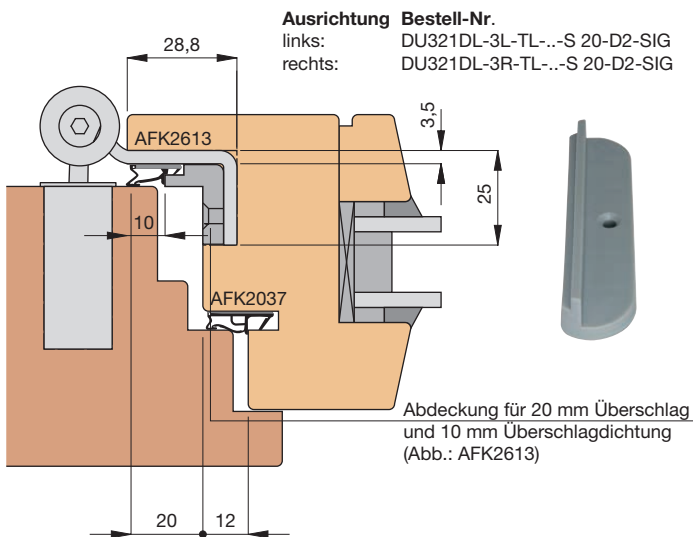

20 mm Überschlag - Überschlagdichtung 10 mm - 20-D2

20 mm Überschlag - Überschlagdichtung 20 mm - 20-D3

20 mm Überschlag - Überschlagdichtung 10 mm - 20-D2

20 mm Überschlag - Überschlagdichtung 10 mm - 20-D2 - kombiniert mit Distanzplatte DPL-DUP-03

Einbaumaße sind profilabhängig!

Duplex 321

mit Kunststoff-Abdeckungen für 20 mm Überschlag

original **ANUBA**

20 mm Überschlag - Überschlagdichtung 12 mm - 20-D4

20 mm Überschlag - Überschlagdichtung 12 mm - 20-D4

20 mm Überschlag - Überschlagdichtung 12 mm - 20-D4 - kombiniert mit Distanzplatte DPL-DUP-03

Einbaumaße sind profilabhängig!